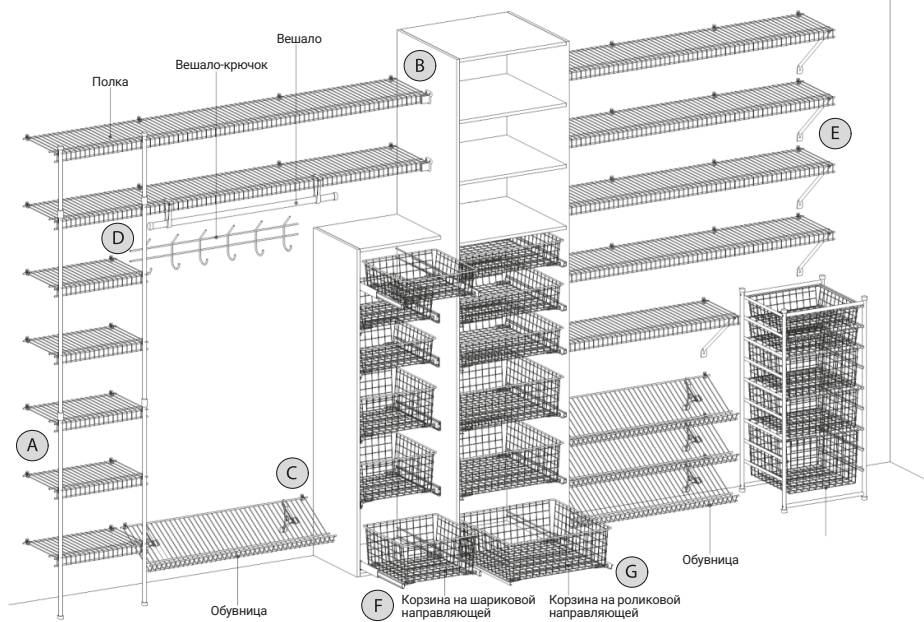

Комплекующие сетчатой продукции «Найди»

Название	Изображение/ Чертеж	Размер, мм, ВхШхГ/ГхД	ЦБ код
<p>Полка сетчатая продается кратно 1 м</p> <p><u>Цвета:</u></p> <ul style="list-style-type: none"> <input type="radio"/> белый <input checked="" type="radio"/> металл серебристый <input checked="" type="radio"/> черный муар 		<p>230x3000</p> <p>300x3000</p> <p>350x3000</p> <p>400x3000</p> <p>450x3000</p> <p>500x3000</p>	<ul style="list-style-type: none"> <input type="radio"/> КА-01016322 <input checked="" type="radio"/> КА-01016323 <input type="radio"/> ЦБ008427 <input checked="" type="radio"/> ЦБ008428 <input type="radio"/> КА-01009367 <input checked="" type="radio"/> КА-01009368 <input type="radio"/> ЦБ012881 <input checked="" type="radio"/> ЦБ008429 <input checked="" type="radio"/> ЦБ050284 <input type="radio"/> КА-01009369 <input checked="" type="radio"/> КА-01009370 <input type="radio"/> ЦБ030281 <input checked="" type="radio"/> ЦБ030280 <input checked="" type="radio"/> ЦБ050285
<p>Корзина навесная на сетчатую полку</p>		<p>120x250x400</p> <p>190x250x400</p>	<p>под заказ</p> <p>под заказ</p>
<p>Корзина для белья (откидная)</p> <p><u>Цвета:</u></p> <ul style="list-style-type: none"> <input type="radio"/> белый 		<p>235x435x230</p> <p>235x525x230</p>	<ul style="list-style-type: none"> <input type="radio"/> ЦБ063986 <input type="radio"/> ЦБ063987

Схема сборки сетчатой продукции «Найди»

Схема сборки сетчатой продукции «Найди»