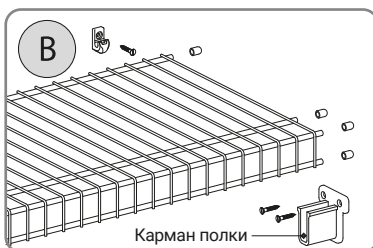

Комплекующие сетчатой продукции «Найди»

Название	Изображение/ Чертеж	Размер, мм, ВхШхГ/ГхД	ЦБ код
<p>Полка сетчатая продается кратно 1 м</p> <p><u>Цвета:</u></p> <ul style="list-style-type: none"> <input type="radio"/> белый <input checked="" type="radio"/> металл серебристый <input checked="" type="radio"/> черный муар 		<p>230x3000</p> <p>300x3000</p> <p>350x3000</p> <p>400x3000</p> <p>450x3000</p> <p>500x3000</p>	<ul style="list-style-type: none"> <input type="radio"/> КА-01016322 <input checked="" type="radio"/> КА-01016323 <input type="radio"/> ЦБ008427 <input checked="" type="radio"/> ЦБ008428 <input type="radio"/> КА-01009367 <input checked="" type="radio"/> КА-01009368 <input type="radio"/> ЦБ012881 <input checked="" type="radio"/> ЦБ008429 <input checked="" type="radio"/> ЦБ050284 <input type="radio"/> КА-01009369 <input checked="" type="radio"/> КА-01009370 <input type="radio"/> ЦБ030281 <input checked="" type="radio"/> ЦБ030280 <input checked="" type="radio"/> ЦБ050285
<p>Корзина навесная на сетчатую полку</p>		<p>120x250x400</p> <p>190x250x400</p>	<p>под заказ</p> <p>под заказ</p>
<p>Корзина для белья (откидная)</p> <p><u>Цвета:</u></p> <ul style="list-style-type: none"> <input type="radio"/> белый 		<p>235x435x230</p> <p>235x525x230</p>	<ul style="list-style-type: none"> <input type="radio"/> ЦБ063986 <input type="radio"/> ЦБ063987

Схема сборки сетчатой продукции «Найди»

Схема сборки сетчатой продукции «Найди»